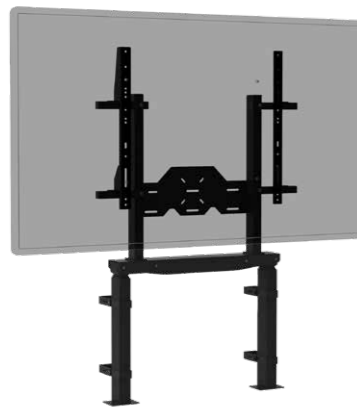

Compact Wall | EFFW2231Z